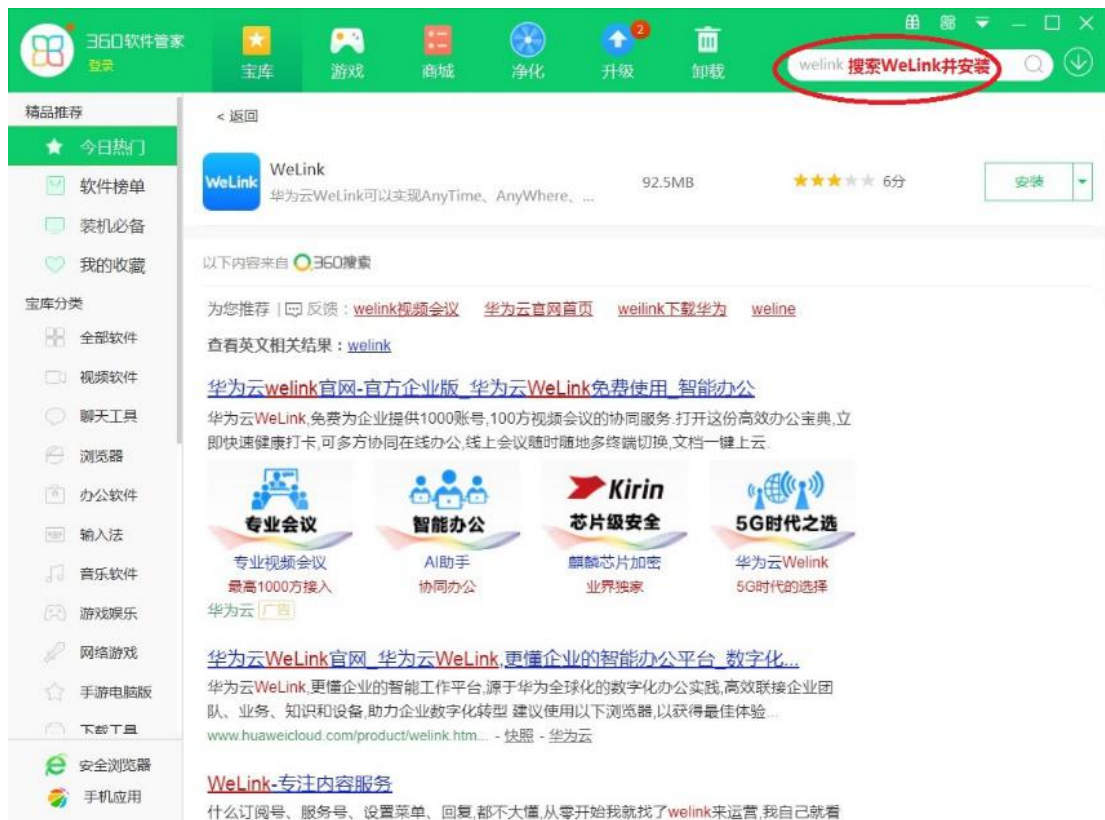

电脑端软件下载方法二：

使用第三方软件搜索并下载华为 WeLink。