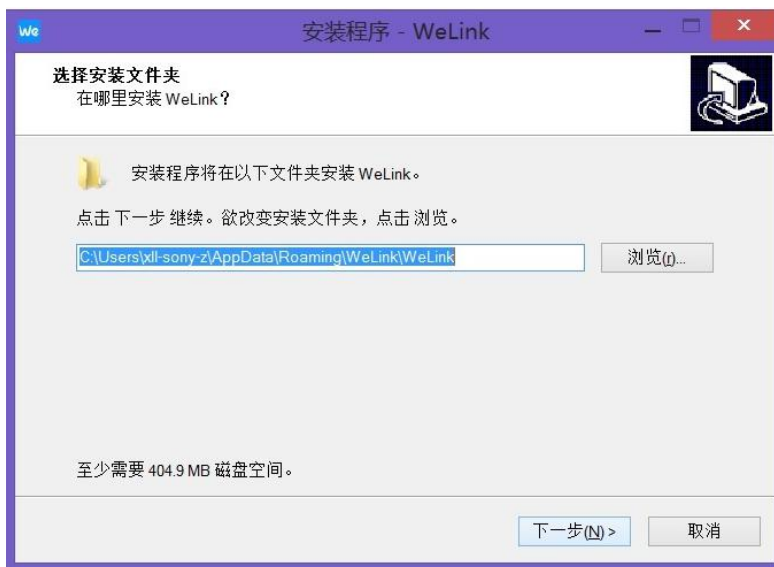

电脑端软件下载方法二：

使用第三方软件搜索并下载华为 WeLink。

电脑端软件安装

安装过程中出现如上画面，请选择语言并点击“确定”。

安装过程中出现如上画面，请选择安装路径后并点击“下一步”。

安装过程中出现如上画面，请选择“附加图标”中的选项后并点击“下一步”。

安装过程如上图所示。

安装结束后阅读弹窗中的“隐私须知”后点击“确定”。

在弹出的窗口中点击“加入会议”。

在弹出窗口中输入老师提供的 ID(以 ID 号 921783991 为例),并输入考生名字(以考生张三-2 为例),然后点击“加入会议”。

在上图中输入老师提供的密码,点击“确定”。

在上图中点击“允许访问”后即可进入该会议。

手机端软件安装(以 IOS 系统为例)

点击 App Store

搜索 WeLink

点击“获取”按钮。