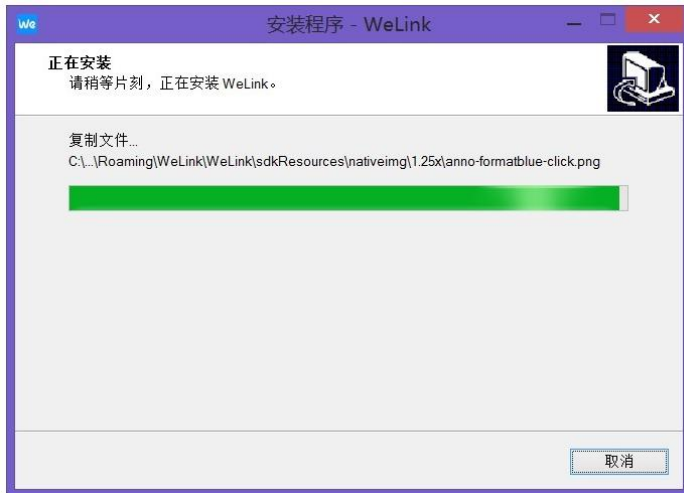

电脑端软件下载方法二：

使用第三方软件搜索并下载华为 WeLink。

电脑端软件安装

安装过程中出现如上画面，请选择语言并点击“确定”。

安装过程中出现如上画面，请选择安装路径后并点击“下一步”。

安装过程中出现如上画面，请选择“附加图标”中的选项后并点击“下一步”。

安装过程如上图所示。

安装结束后阅读弹窗中的“隐私须知”后点击“确定”。