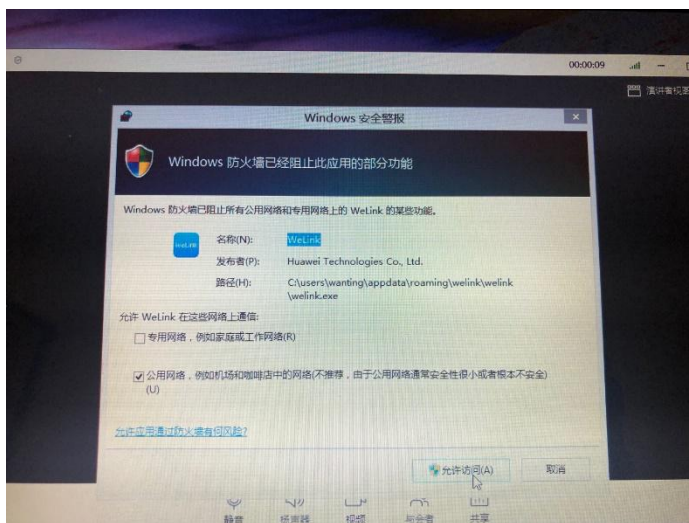

[WeLink下载](#) [WeLink官方下载](#) [WeLink app下载](#) [数字化办公app免费...](#)
WeLink下载, 华为云WeLink下载安装, 下载WeLink并安装, 免费体验华为数字化办公实践... 立即
下载 了解更多 抱歉, 当前暂不支持MAC OS系统 HUAWEI CLOUD WeLink, 同时支持 ...
华为云官方 - 百度快照

网址: <https://www.huaweicloud.com/product/welink-download.html>

电脑端软件下载方法二：

使用第三方软件搜索并下载华为 WeLink。

电脑端软件安装

安装过程中出现如上画面，请选择语言并点击“确定”。

安装过程中出现如上画面，请选择安装路径后并点击“下一步”。

安装过程中出现如上画面，请选择“附加图标”中的选项后并点击“下一步”。

安装过程如上图所示。

安装结束后阅读弹窗中的“隐私须知”后点击“确定”。

在弹出的窗口中点击“加入会议”。

在弹出窗口中输入老师提供的 ID(以 ID 号 921783991 为例),并输入考生名字(以考生张三-2 为例),然后点击“加入会议”。

在上图中输入老师提供的密码,点击“确定”。

在上图中点击“允许访问”后即可进入该会议。

手机端软件安装(以 IOS 系统为例)

点击 App Store

搜索 WeLink

点击“获取”按钮。